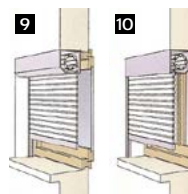

MONTAGE - VALMY & MASSENA

- Pose rénovation **7**
  - hauteur maxi 2500 mm
  - enroulement intérieur **9**
  - enroulement extérieur **10**
  - valable pour tout type de pose
- Pose en traditionnel **8**
- Pose en tunnel **11**