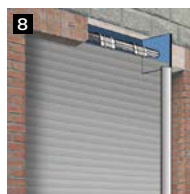

Modèle VALMY

VALMY : QUALITÉ & SÉCURITÉ

- Certifié A2P CR2/E contre l'effraction
- Lames aluminium injectées de résine 600 kg/m³ **1**
- Lame finale renforcée en acier 8 mm avec système de verrouillage automatique **2**
- Coulisse renforcée double chambre en aluminium 3 mm d'épaisseur **3**
- Système anti soulèvement **4**
- Coffre renforcé équipé de vis « anti vandalisme » en inox **5** (montage en rénovation)
- Section de coffre 155 / 185 / 210 / 235 mm (selon les dimensions du volet) **6**
- Moteur SIMU protégé par le coffre
- Lames ajourées : permet de laisser passer l'air tout en gardant le volet fermé **B**

MASSENA

- Lames aluminium injectées de mousse renforcée
- Lame finale renforcée avec joint caoutchouc
- Coulisse renforcée en aluminium 4 mm d'épaisseur **A**
- Système anti soulèvement intégré au coffre
- Coffre standard équipé de vis « anti vandalisme » en inox (montage en rénovation)
- Moteur SIMU protégé par le coffre
- Lames ajourées : permet de laisser passer l'air tout en gardant le volet fermé **B**

MANŒUVRE

- **Electriques filaires** (avec ou sans secours*)
 - Bouton poussoir (encastré ou en applique)
 - Contacteur à clé (en applique)
- **Electriques radio** (avec ou sans secours*)
 - Emetteur portable
 - Emetteur mural
- **Émetteur 5 canaux**
Commande générale qui permet de créer des zones pour ouvrir ou fermer vos volets simultanément (exemples : Zone 1: RDC, Zone 2: 1^{er} étage...)
- **Télécommande Timer Easy**
Permet l'ouverture ou la fermeture des volets à heures programmées ou sur impulsion manuelle.