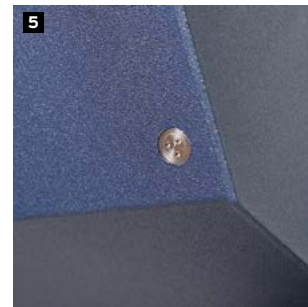

Modèle VALMY

VALMY : QUALITÉ & SÉCURITÉ

- Certifié A2P CR2/E contre l'effraction
- Lames aluminium injectées de résine 600 kg/m³ **1**
- Lame finale renforcée en acier 8 mm avec système de verrouillage automatique **2**
- Coulisse renforcée double chambre en aluminium 3 mm d'épaisseur **3**
- Système anti soulèvement **4**
- Coffre renforcé équipé de vis « anti vandalisme » en inox **5** (montage en rénovation)
- Section de coffre 155 / 185 / 210 / 235 mm (selon les dimensions du volet) **6**
- Moteur SIMU protégé par le coffre
- Lames ajourées : permet de laisser passer l'air tout en gardant le volet fermé **B**

MASSENA

- Lames aluminium injectées de mousse renforcée
- Lame finale renforcée avec joint caoutchouc
- Coulisse renforcée en aluminium 4 mm d'épaisseur **A**
- Système anti soulèvement intégré au coffre
- Coffre standard équipé de vis « anti vandalisme » en inox (montage en rénovation)
- Moteur SIMU protégé par le coffre
- Lames ajourées : permet de laisser passer l'air tout en gardant le volet fermé **B**