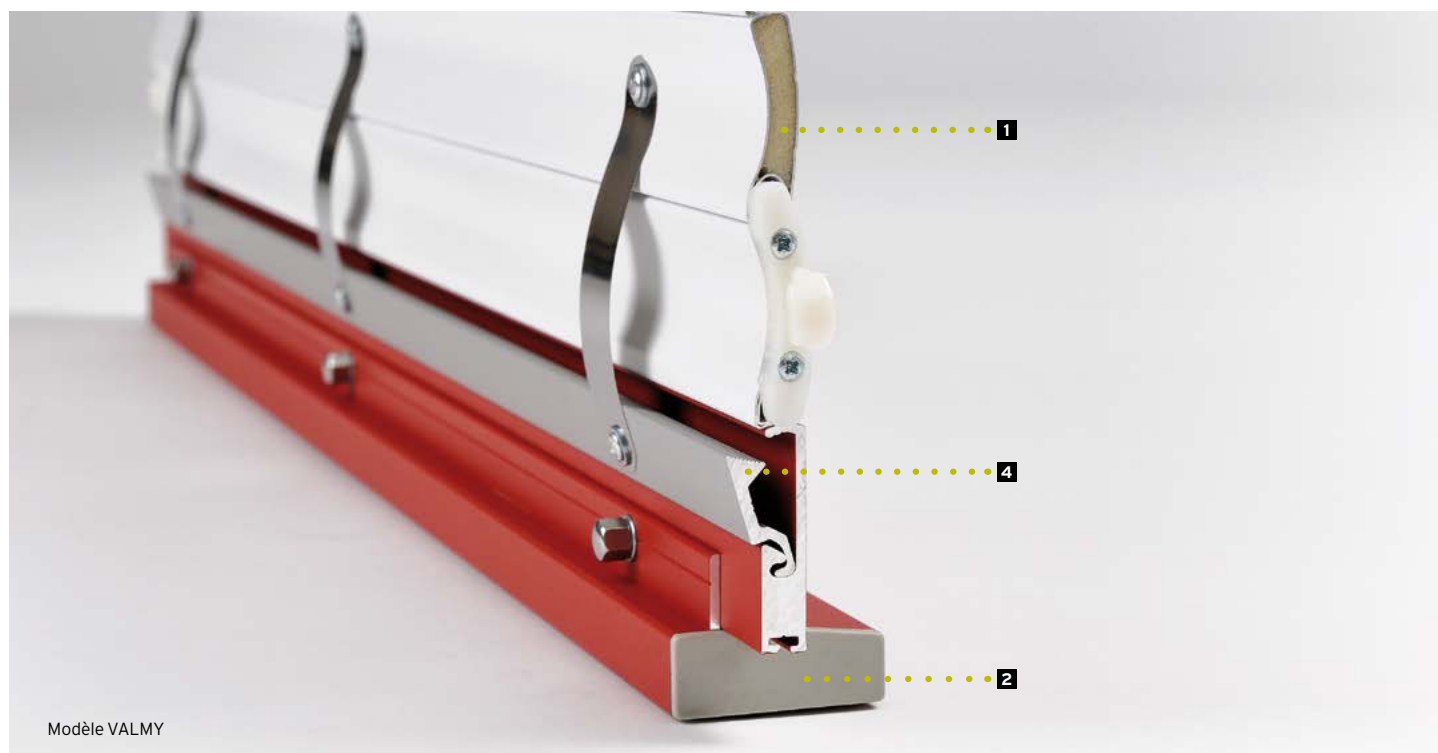

VOLET ROULANT
DE SÉCURITÉ

Valmy A2P CR2/E
Massena

Valmy A2P CR2/E Massena

POINT FORT

LE VOLET ROULANT DE SÉCURITÉ **POINT FORT** VALMY EST CERTIFIÉ A2P CR2/E, MARQUE DE QUALITÉ RECONNUE PAR LA PROFESSION DE L'ASSURANCE. C'EST LA PROTECTION IDÉALE POUR LES HABITATIONS ET LES LOCAUX PROFESSIONNELS. VALMY ET MASSENA COMPLÈTENT L'OFFRE SÉCURITAIRE MAISON DU RÉSEAU POINT FORT FICHET.

Modèle VALMY

VALMY : QUALITÉ & SÉCURITÉ

- Certifié A2P CR2/E contre l'effraction
- Lames aluminium injectées de résine 600 kg/m³ **1**
- Lame finale renforcée en acier 8 mm avec système de verrouillage automatique **2**
- Coulisse renforcée double chambre en aluminium 3 mm d'épaisseur **3**
- Système anti soulèvement **4**
- Coffre renforcé équipé de vis « anti vandalisme » en inox **5** (montage en rénovation)
- Section de coffre 155 / 185 / 210 / 235 mm (selon les dimensions du volet) **6**
- Moteur SIMU protégé par le coffre
- Lames ajourées : permet de laisser passer l'air tout en gardant le volet fermé **B**

MASSENA

- Lames aluminium injectées de mousse renforcée
- Lame finale renforcée avec joint caoutchouc
- Coulisse renforcée en aluminium 4 mm d'épaisseur **A**
- Système anti soulèvement intégré au coffre
- Coffre standard équipé de vis « anti vandalisme » en inox (montage en rénovation)
- Moteur SIMU protégé par le coffre
- Lames ajourées : permet de laisser passer l'air tout en gardant le volet fermé **B**

MANŒUVRE

- **Electriques filaires** (avec ou sans secours*)
 - Bouton poussoir (encastré ou en applique)
 - Contacteur à clé (en applique)
- **Electriques radio** (avec ou sans secours*)
 - Emetteur portable
 - Emetteur mural
- **Émetteur 5 canaux**
Commande générale qui permet de créer des zones pour ouvrir ou fermer vos volets simultanément (exemples : Zone 1: RDC, Zone 2: 1^{er} étage...)
- **Télécommande Timer Easy**
Permet l'ouverture ou la fermeture des volets à heures programmées ou sur impulsion manuelle.