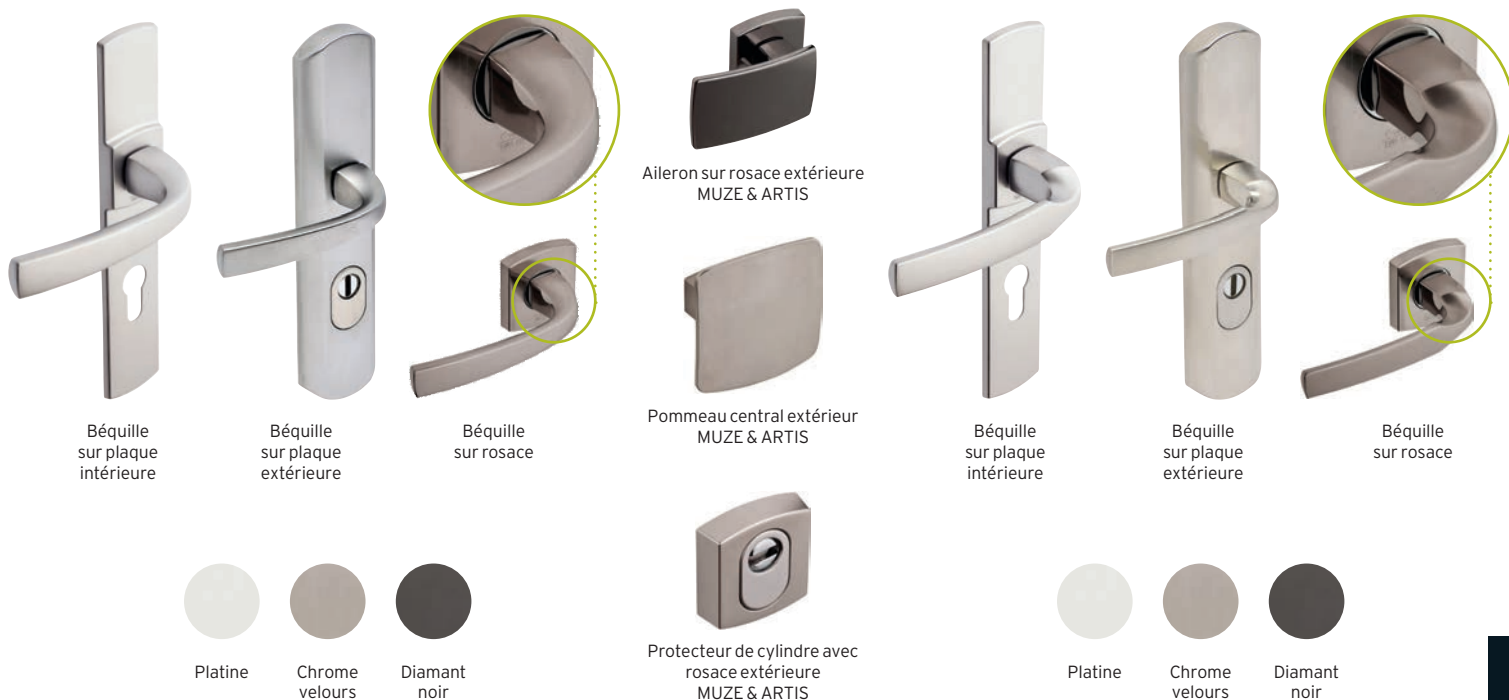

Champagne

Argent

SECUMAX ONE (en option)

Béquille
sur plaque

Aileron
sur plaque

Doré clair

Argent

BÂTON DE MARÉCHAL⁽¹⁾ (en option)

Longueur :
50 cm

CHATIÈRE⁽¹⁾⁽²⁾ (en option)

BOÎTE AUX LETTRES⁽¹⁾ (en option)

Champagne

Argent

MICROVISEUR⁽¹⁾ (en option)

Chrome
brossé

Laiton poli

(1) Voir compatibilité pages 6 à 9. (2) 4 positions au choix : Libre / Sortie / Entrée / Bloquée.

MUZE (en option)

ARTIS (en option)

COMBINAISONS D'ÉQUIPEMENTS AU CHOIX (pas de panachage possible des finitions)