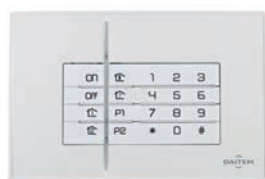

Réf. SJ6o4AX | SJ6o8AX

Simple et confortable grâce à son système de retour d'information, une seule télécommande suffit pour piloter le système d'alarme et l'automatisme de portail Solarmatic.
Dimensions : 70 x 40 x 14 mm

TÉLÉCOMMANDE 4 FONCTIONS À RETOUR D'INFORMATION POUR ALARME ET AUTOMATISME

Réf. BJ6o4Ax

Simple et confortable grâce à son système de retour d'information, cette télécommande munie d'un clapet et de touches personnalisables suffit pour piloter le système d'alarme et l'automatisme de portail Solarmatic.
Dimensions : 74 x 44 x 20 mm

CLAVIER VOCAL LECTEUR DE BADGE ET DÉTECTEUR D'APPROCHE FAÇADE PERSONNALISABLE

Réf. BH64oAx

Sa face avant personnalisable le rend adaptable à tout type de décoration intérieure. D'un confort total d'utilisation, il possède un lecteur de badge intégré et il est doté d'une synthèse vocale et d'un rétro-éclairage des touches de commande.
Dimensions : 176 x 29 x 116 mm