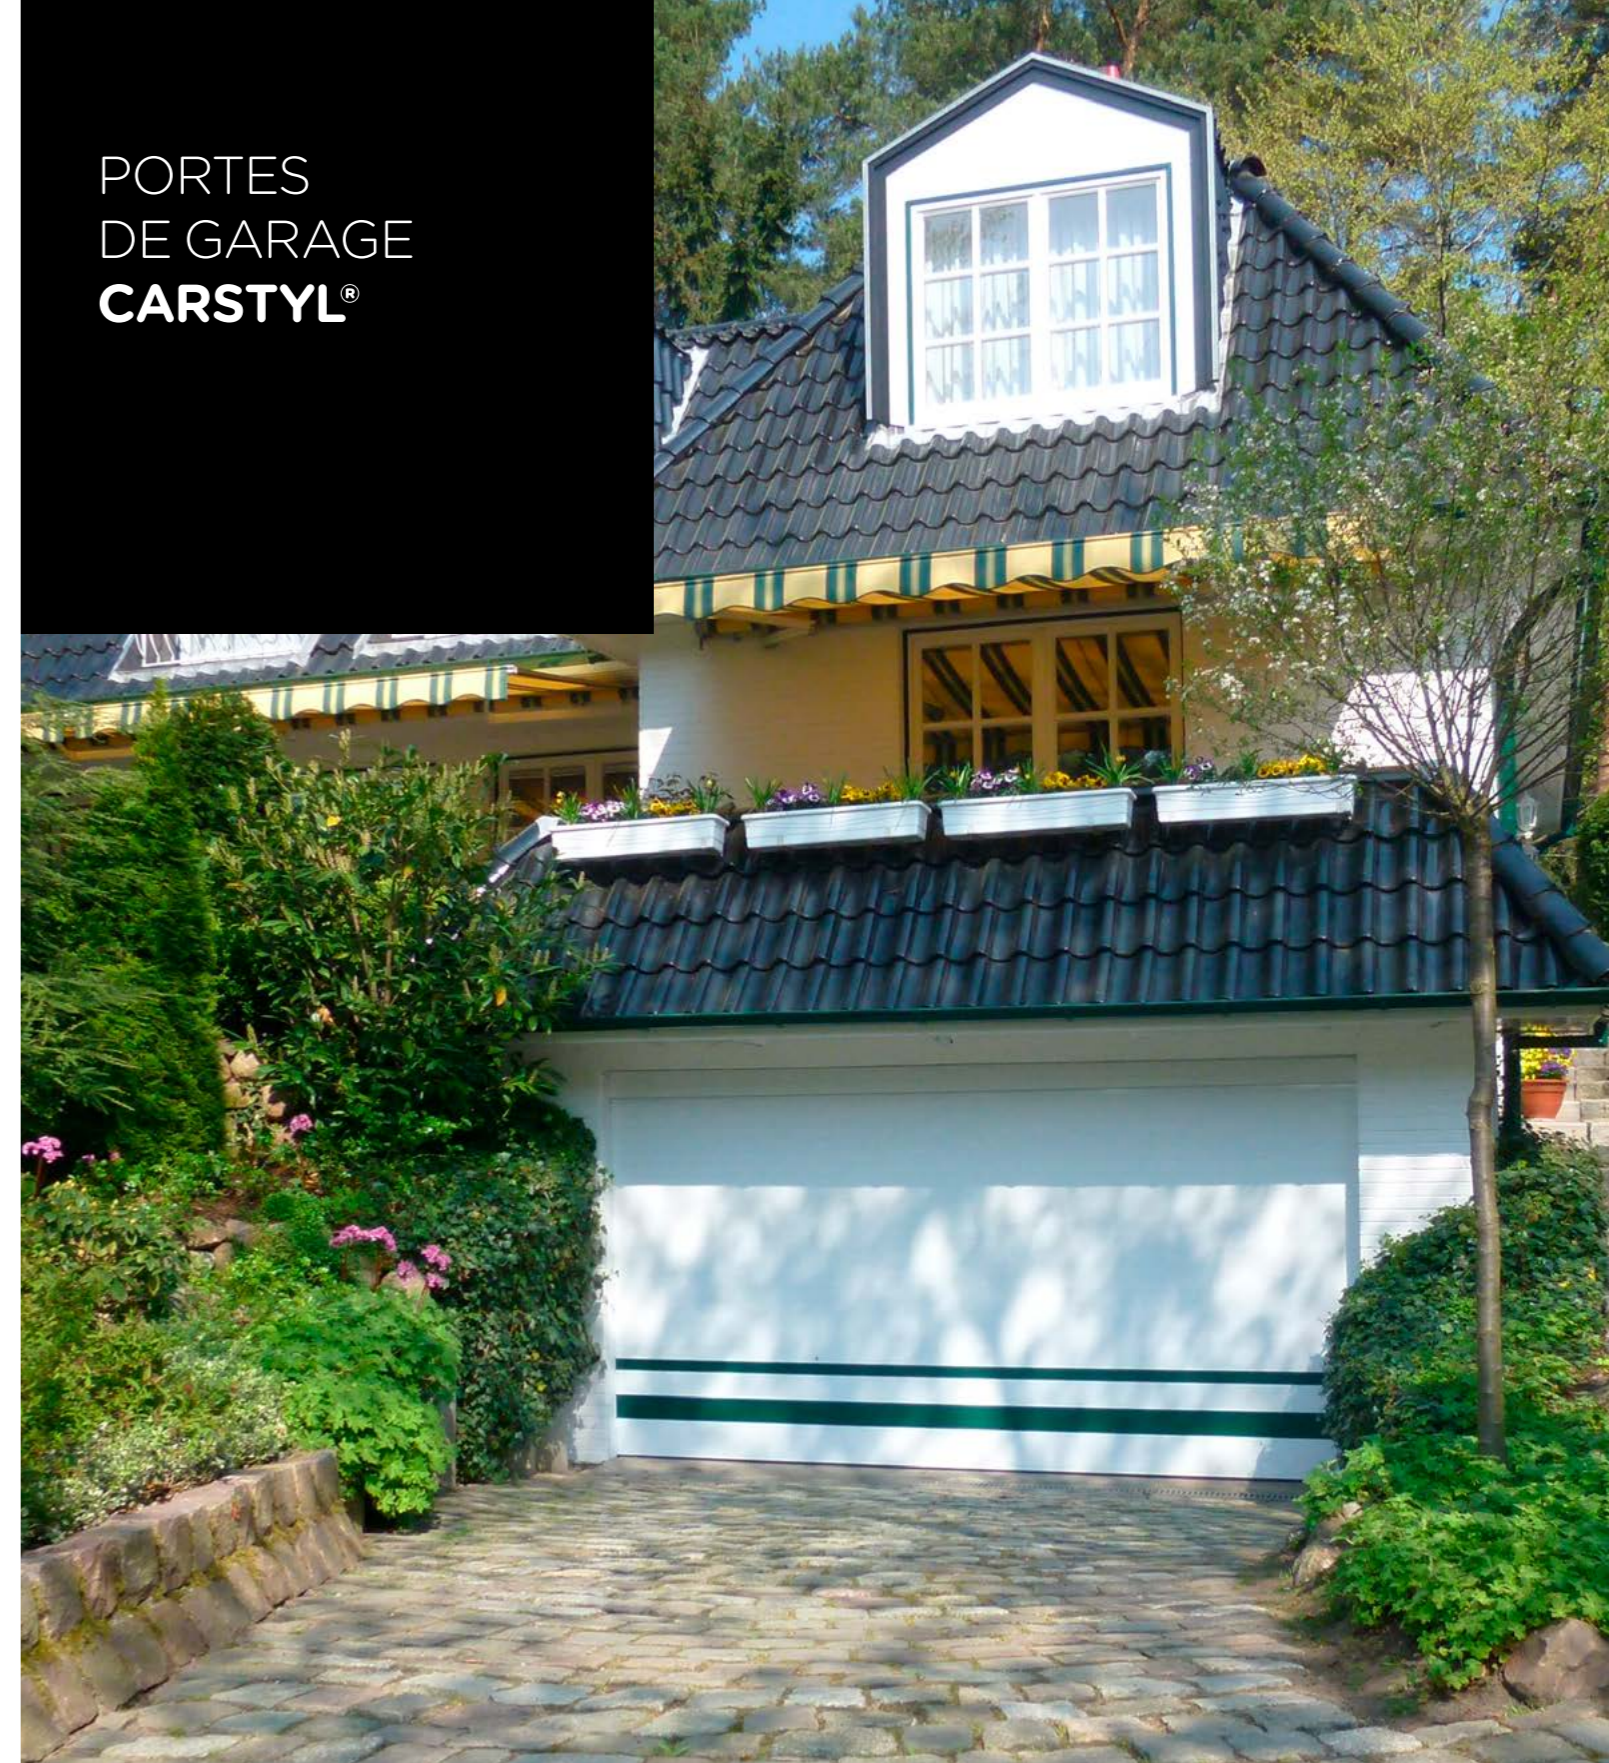

**PORTES DE GARAGE
CARSTYL®**