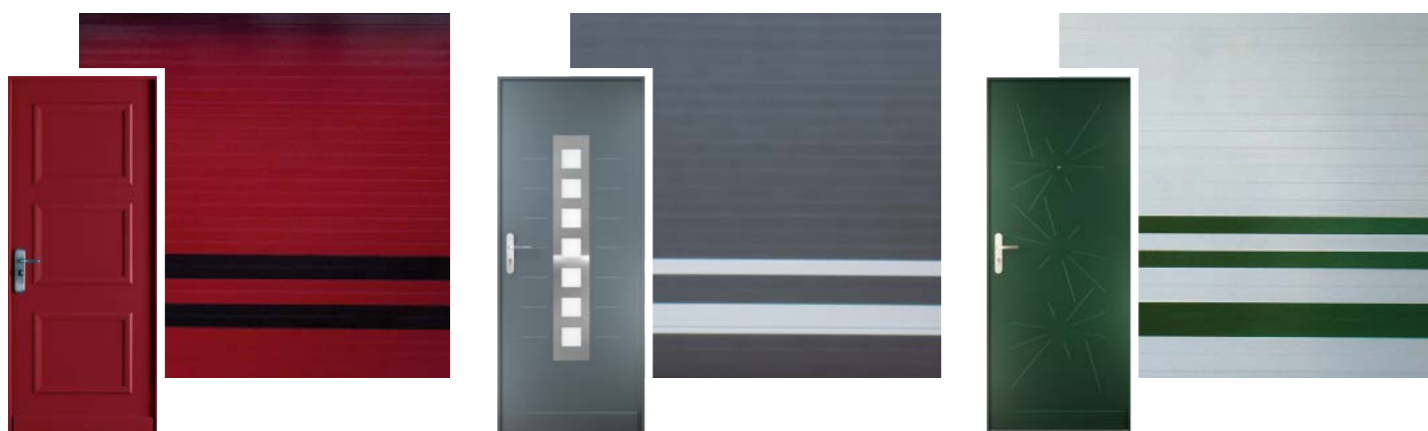

UN DESIGN ADAPTÉ : UNE LARGE GAMME DE COULEURS POUR TOUS LES GOÛTS

Une harmonisation parfaite avec la porte d'entrée de votre maison

Votre porte de garage POINT FORT CARSTYL® vous offre un choix de 21 coloris RAL avec un laquage résistant aux UV et à la lumière. Si vous souhaitez personnaliser davantage votre porte de garage, toutes les teintes RAL sont disponibles sur simple commande. Pour pousser la personnalisation de votre porte de garage à son maximum, vous avez la possibilité de conjuguer différentes couleurs de lames, créant ainsi votre propre porte !