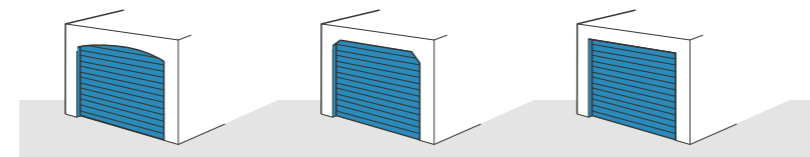

LA PREMIÈRE PORTE DE GARAGE CERTIFIÉE A2P CONTRE LE VOL

Une haute protection contre le vol... en toute sécurité

Contre le cambriolage et le vol de voiture

POINT FORT CARSTYL® est la 1ère porte de garage certifiée A2P (marque agréée par les assurances) par le Centre National de Prévention et de Protection.

Avec un fonctionnement en toute sécurité

Les portes de garage POINT FORT CARSTYL® sont rigoureusement conformes à la norme européenne EN 13241-1 relative à la sécurité des utilisateurs et bénéficient du marquage CE.

En cas de panne de courant, un système à ressorts unique permet de maintenir la porte dans n'importe quelle position. Une porte POINT FORT CARSTYL® peut toujours être ouverte ou fermée manuellement. La porte s'immobilise et remonte automatiquement si un obstacle est détecté. De plus, le procédé breveté « Click in » empêche tout pincement des doigts entre les lames.

UN SYSTÈME INGÉNIEUR : DE NOMBREUX ATOUTS POUR UN CONFORT OPTIMAL

Un encombrement minimum pour optimiser l'espace au maximum

La porte s'ouvre verticalement et se glisse sous le plafond avec un encombrement très réduit.

Ce système vous permet ainsi de gagner un maximum d'espace à l'intérieur du garage et d'utiliser la place devant la porte jusqu'au dernier centimètre. **Idéal pour les grands véhicules et les rénovations.**

Installée à l'intérieur du garage, la porte POINT FORT CARSTYL® s'adapte à toutes les formes d'ouverture.