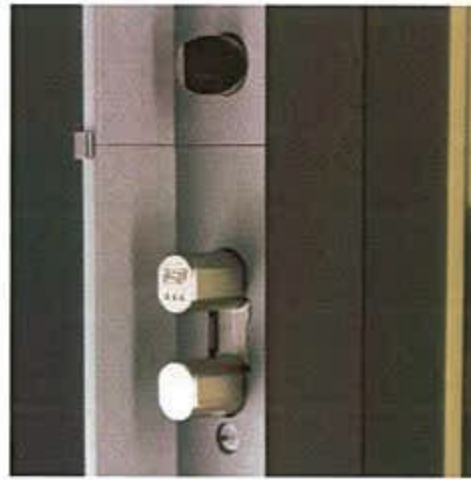

LES PÊNES

Profitez d'une **sécurité maximale** grâce à la **force exclusive des pènes Fichet**. Le double pêne central bénéficie d'un double traitement de trempage et carbonituration (modèle XP).

Double pêne central